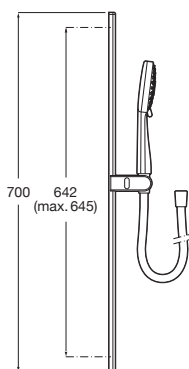

STELLA

Kit de ducha. Incluye ducha de mano Stella de 3 funciones (caudal 8 L/min), barra deslizante de 700 mm y flexible anti-torsión de PVC de 1,70 m

PVPR (IVA INCLUIDO)

151,25 €

DIBUJOS TÉCNICOS

CARACTERÍSTICAS

Barra deslizante incluida

Caudal Aquair (l/min a 3 bares): 8

Diámetro (mm): 100

Flexible incluido

Forma: Circular

Limitador de caudal

Número de funciones: 3

EasyClean ®